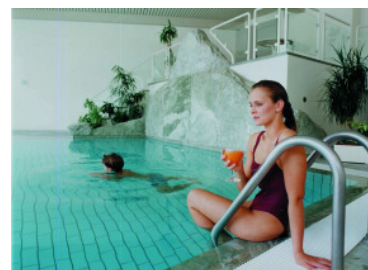

### Hotelausstattung

- 174 komfortable Hotelzimmer (3\* Comfort Superior)
- Appartements mit separatem Schlafraum
- Nichtraucherzimmer
- Restaurant MERLIN mit Sommerterrasse
- Hotelbar & Bistro
- 15 Tagungsräume -teilweise klimatisiert-
- Kongress-Saal mit Bühne
- Beauty-Farm BALANCE und Fitness-Studio
- Schwimmbad, Dampfbad, Sauna und Solarien
- Tennishallenplätze und -ausenplätze
- Kegel- und Bowlingbahnen
- Wireless Lan (gebührenpflichtig)
- 250 kostenfreie Hotelparkplätze

### Erholung & Sport

- Großer Fitness- und Freizeitbereich direkt im Hotel
- Massage & Kosmetikanwendungen
- Lauf- und Walkingstrecken
- Outdoor- und Teambuilding-Angebote

**AVALON**  
HOTELPARK KÖNIGSHOF